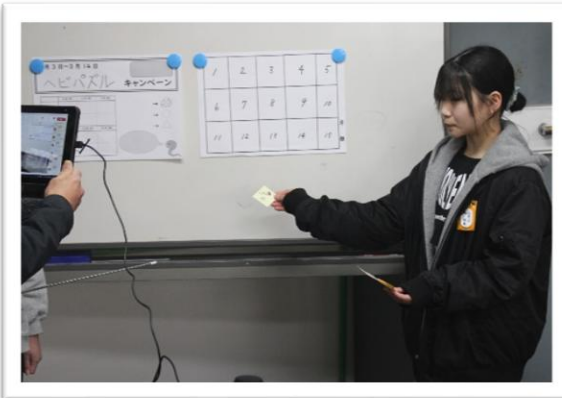

R6 出し切る！（<sup>ひか</sup>きらり☆<sup>わたし</sup>と<sup>じまん</sup>光る私の自慢） NO. 296

3月3日~3月14日

へびパズル キャンペーン

	3日(月)	5日(水)	7日(金)
LF+			
FAI+			
	10日(月)	12日(水)	14日(金)
LF+			

→

→

→

2月25日(火) 全校朝会で「掃除の仕方」とキャンペーンの説明！！  
〇年 〇〇さんたち 美化委員として、今年最後の掃除キャンペーンです。全校でし  
ずか掃除、すみずみ掃除ができるようとても上手に説明しました。